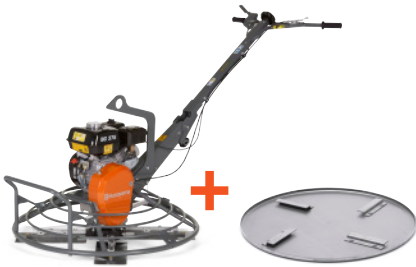

### MOTOROVÁ HLADIČKA HUSQVARNA BG 375

Plovoucí kotouč  
HR 3mm